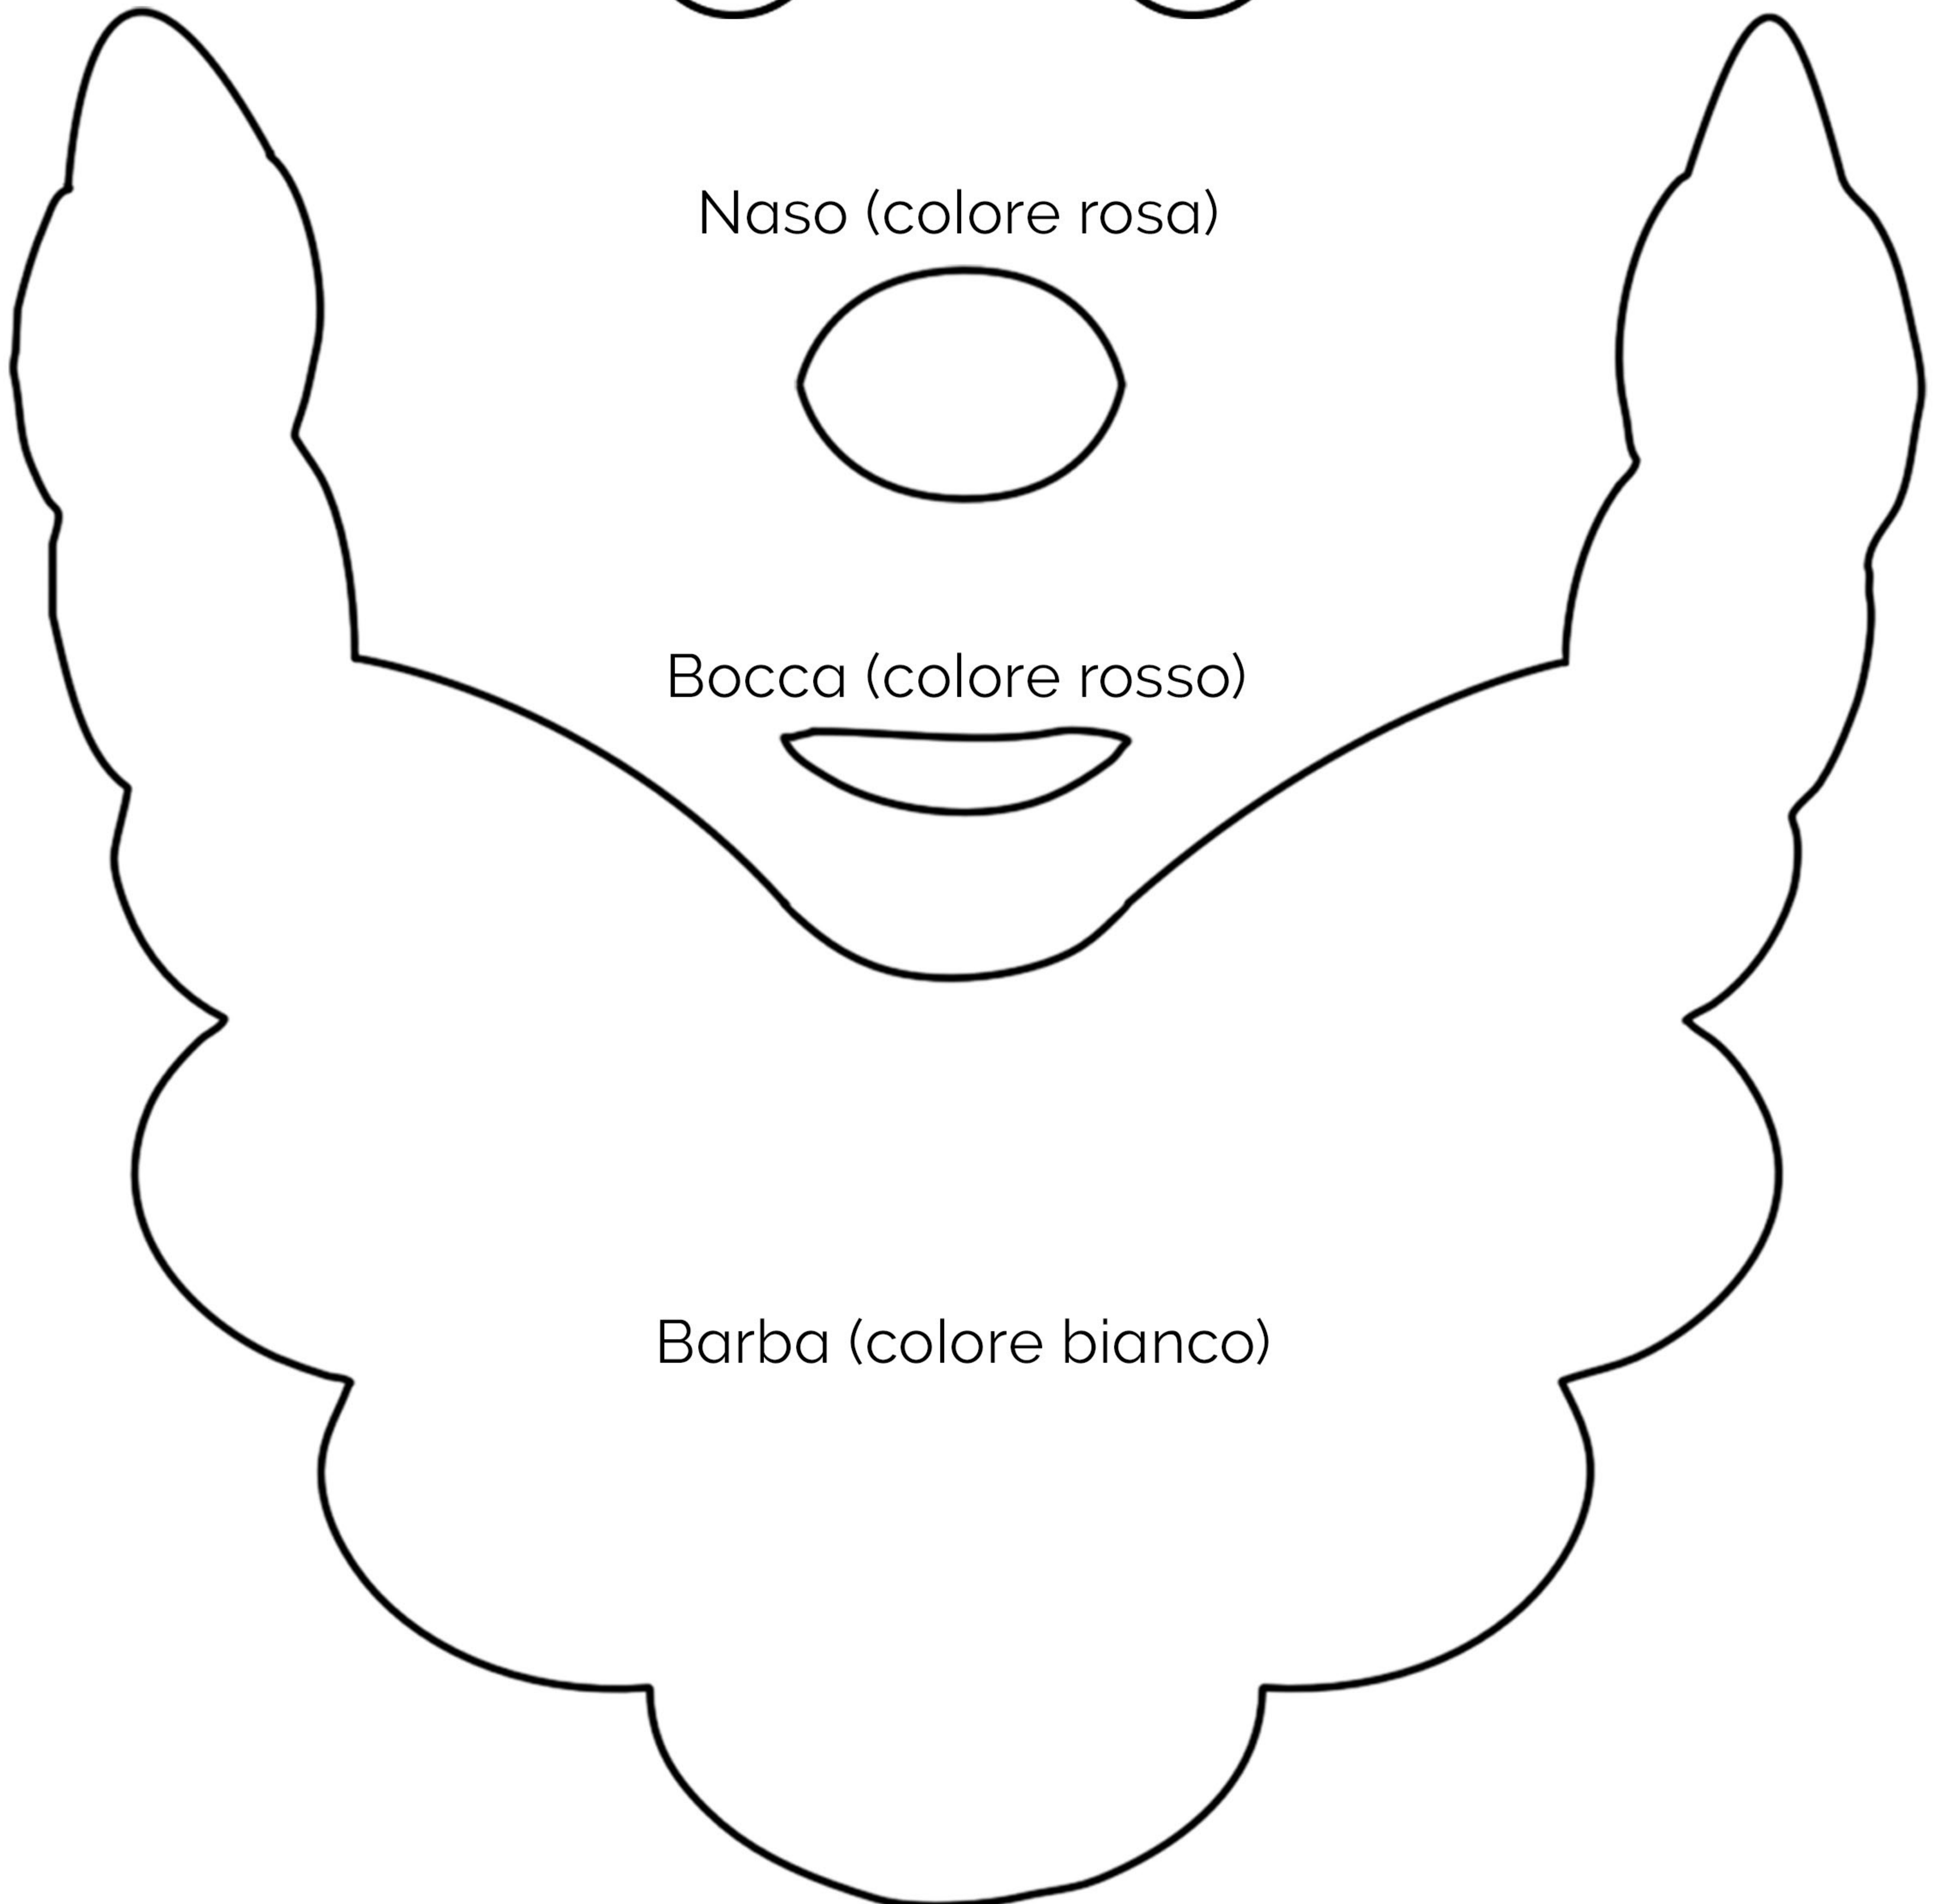

Sagome della testa di Babbo Natale (parte 1/3)

Occhi e ciglia (colore bianco)

Naso (colore rosa)

Bocca (colore rosso)

Barba (colore bianco)

Sagome della testa di Babbo Natale (parte 2/3)

Sagome della testa di Babbo Natale (parte 3/3)

Cappello (colore rosso)

Risolto cappello (colore bianco)